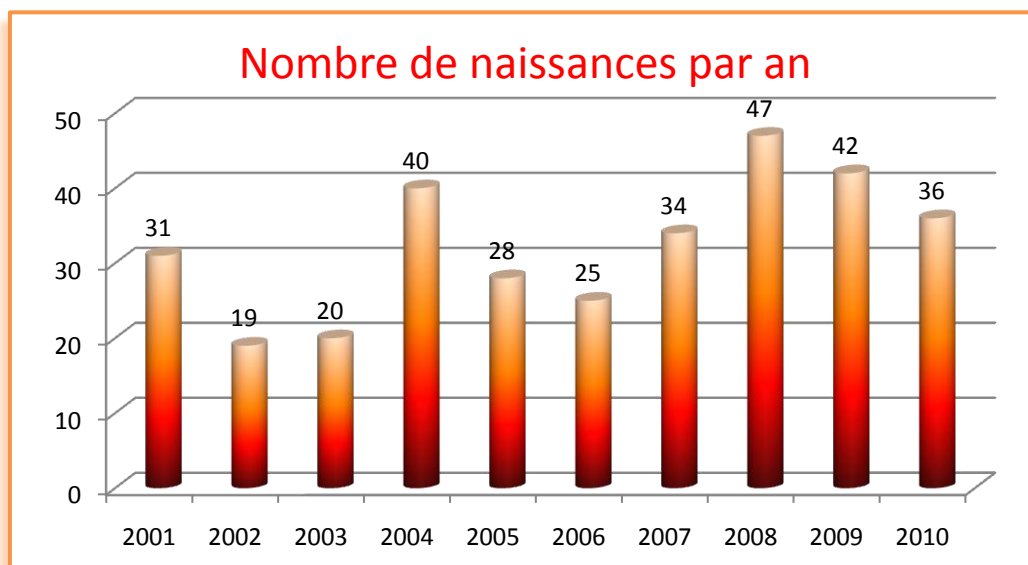

L'état civil à Donnery - Evolution depuis 2000

	2001	2002	2003	2004	2005	2006	2007	2008	2009	2010
Naissances	31	19	20	40	28	25	34	47	42	36
Mariages	16	19	12	9	17	12	13	13	13	7
Décès	9	5	15	10	11	11	10	5	8	8