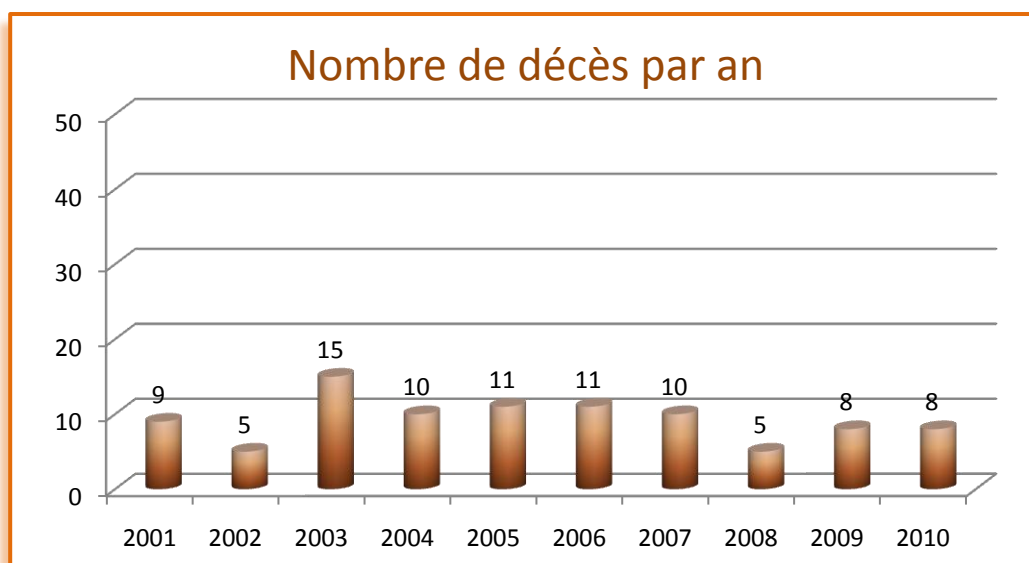

L'état civil à Donnery - Evolution depuis 2000

	2001	2002	2003	2004	2005	2006	2007	2008	2009	2010
Naissances	31	19	20	40	28	25	34	47	42	36
Mariages	16	19	12	9	17	12	13	13	13	7
Décès	9	5	15	10	11	11	10	5	8	8