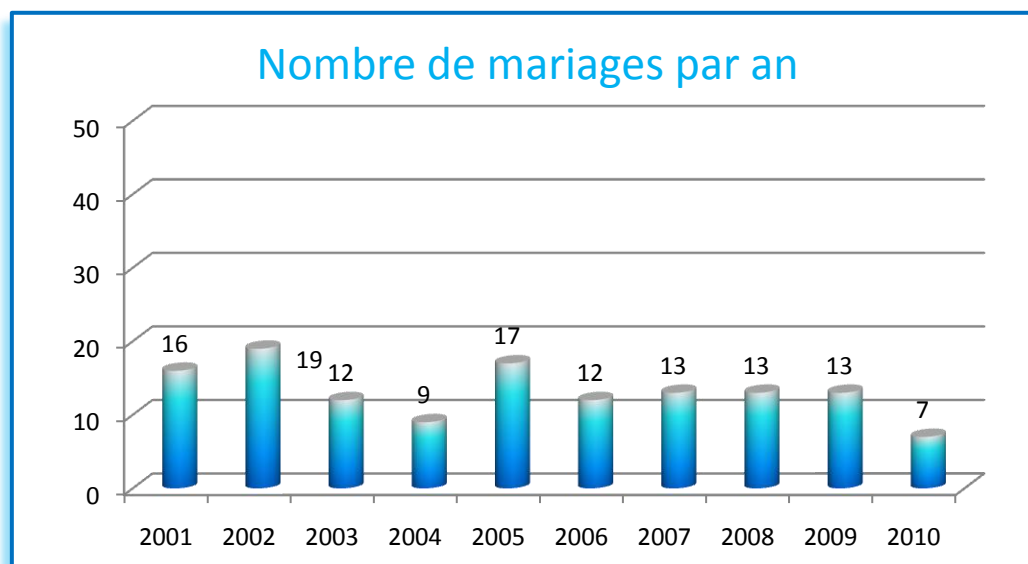

L'état civil à Donnery - Evolution depuis 2000

	2001	2002	2003	2004	2005	2006	2007	2008	2009	2010
Naissances	31	19	20	40	28	25	34	47	42	36
Mariages	16	19	12	9	17	12	13	13	13	7
Décès	9	5	15	10	11	11	10	5	8	8