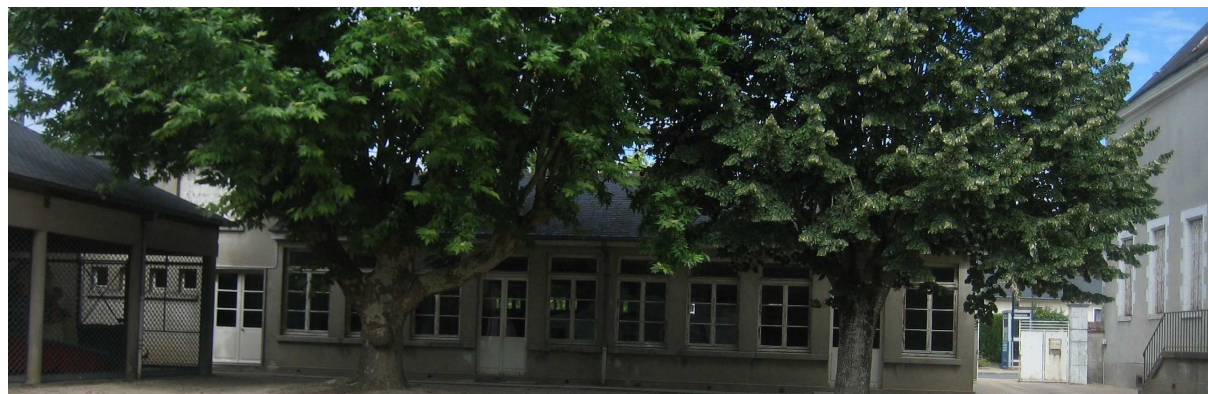

Salle des associations

Ancien groupe scolaire

Située à coté de la salle du conseil

Réservation auprès de la mairie : 02 38 59 20 10 ou par mail mairie@donnery.fr

Salle disposant de 12 bancs empilables ,7 tables rectangulaires pliantes 1.80m/0.80m
1 table de 2m /0.80m ,1 table bois 2m50/0.70m, 2 tables formica 0.80m/0.80m
21chaises coquilles couleur marron
Petit espace cuisine équipé d'une table, d'un frigo, d'un évier,
La confection de repas est interdite.